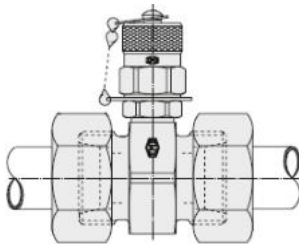

CSHE - ΤΑΦ ΜΕ ΛΗΨΗ ΠΙΕΣΗΣ

ΚΩΔΙΚΟΣ	ΠΕΡΙΓΡΑΦΗ	ΤΙΜΗ (€)
54-0001	CSHE 6-L	-
54-0002	CSHE 8-L	-
54-0003	CSHE 10-L	-
54-0004	CSHE 12-L	-
54-0005	CSHE 15-L	-