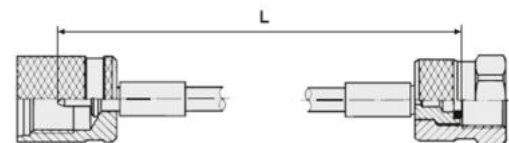

CSHMS ΣΩΛΗΝΑΚΙ ΛΗΨΗΣ ΠΙΕΣΗΣ