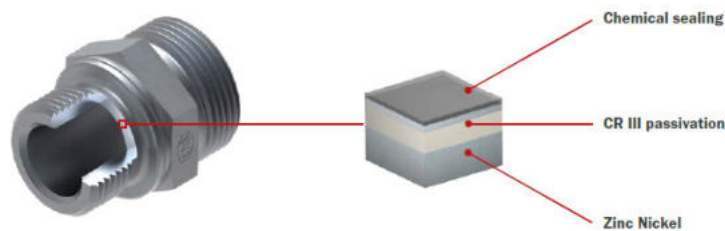

VB - ΓΩΝΙΑ ΑΚΡΗ ΤΡΕΛΟ

ΚΩΔΙΚΟΣ	ΠΕΡΙΓΡΑΦΗ	ΤΙΜΗ(€)
05-0114	VB 6-L	-
05-0115	VB 8-L	-
05-0116	VB 10-L	-
05-0117	VB 12-L	-
05-0118	VB 15-L	-
05-0119	VB 18-L	-
05-0120	VB 22-L	-
05-0121	VB 28-L	-
05-0122	VB 35-L	-
05-0123	VB 42-L	-
05-0124	VB 6-S	-
05-0125	VB 8-S	-
05-0126	VB 10-S	-
05-0127	VB 12-S	-
05-0128	VB 14-S	-
05-0129	VB 16-S	-
05-0130	VB 20-S	-
05-0131	VB 25-S	-
05-0132	VB 30-S	-
05-0133	VB 38-S	-

F - ΓΩΝΙΑ

ΚΩΔΙΚΟΣ	ΠΕΡΙΓΡΑΦΗ	ΤΙΜΗ (€)
05-0071	F 4-LL	-
05-0072	F 6-LL	-
05-0073	F 8-LL	-
05-0074	F 6-L	-
05-0075	F 8-L	-
05-0076	F 10 L	-
05-0077	F 12-L	-
05-0078	F 15-L	-
05-0079	F 18-L	-
05-0080	F 22-L	-
05-0081	F 28-L	-
05-0082	F 35-L	-
05-0083	F 42-L	-
05-0084	F 6-S	-
05-0085	F 8-S	-
05-0086	F 10-S	-
05-0087	F 12-S	-
05-0088	F 14-S	-
05-0089	F 16-S	-
05-0090	F 20-S	-
05-0091	F 25-S	-
05-0092	F 30-S	-
05-0093	F 38-S	-