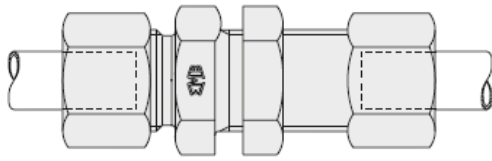

K - ΣΥΝΔΕΣΜΟΣ ΚΑΤΑΣΤΡΩΜΑΤΟΣ INOX